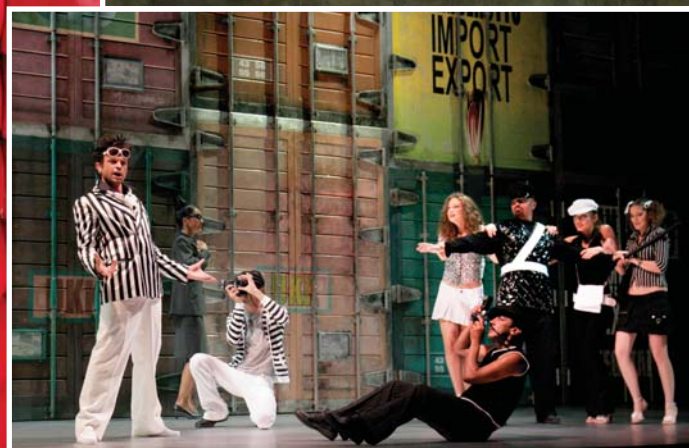

**HD**

Gioachino Rossini  
**L'EQUIVOCO  
STRAVAGANTE**

*Dramma giocoso per musica in two acts by  
Gaetano Gasbarri*

Conductor  
**Umberto Benedetti Michelangeli**  
Director  
**Emilio Sagi**

**ROF**

Amici e Sostenitori  
del Rossini  
Opera Festival

**DYNAMIC**

Gioachino Rossini  
**L'EQUIVOCO  
STRAVAGANTE**

From Rossini Opera Festival

Ernestina Gamberotto Buralicchio Ermanno Rosalia Frontino	Marina Prudenskaja Bruno DeSimone Marco Vinco Dmitry Korchak Amanda Forsythe Ricardo Mirabelli
--	---